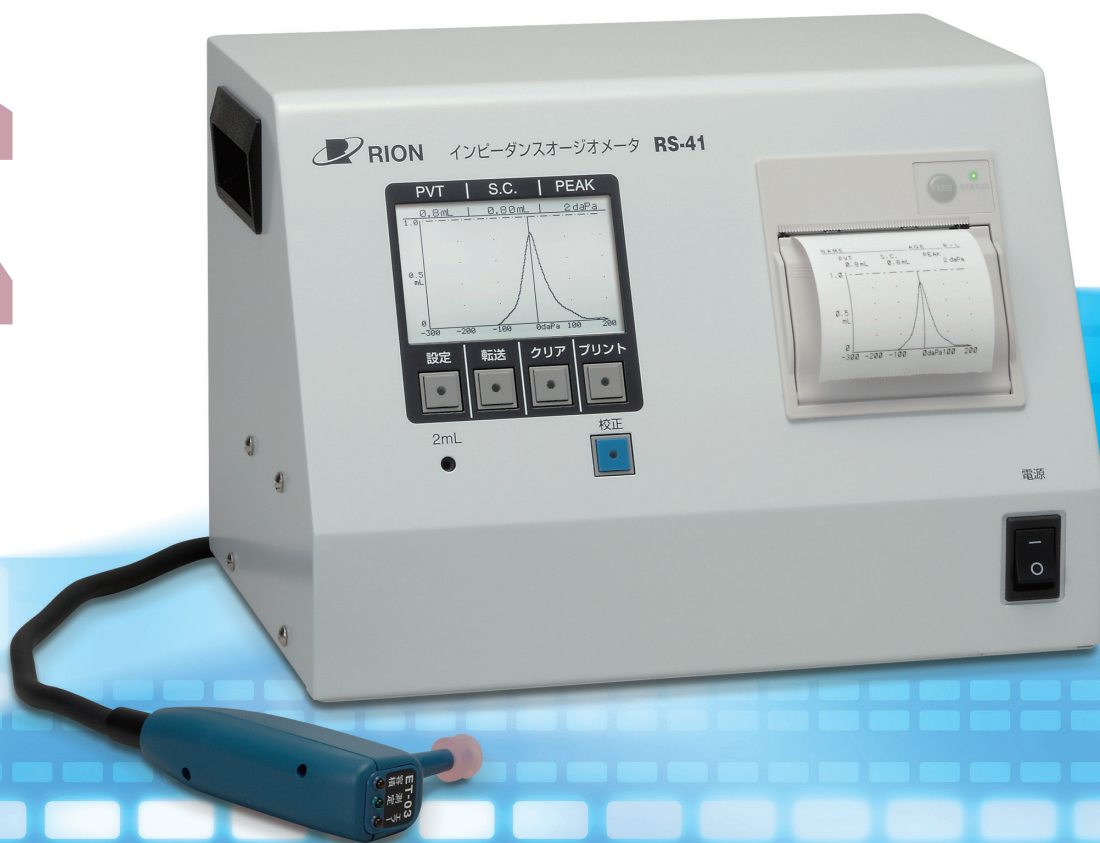

インピーダンスオージオメータ RS-41

チンパノメトリーに特化した
小型・省スペースの
インピーダンスオージオメータ

RS-41

外耳道にプローブを
押し当てるだけの
自動スタート機能搭載

1検耳 約6秒で
迅速測定

診察台でも
場所をとらない
B5サイズ
(W260×D190×H190mm)

インピーダンスオージオメータ RS-41

仕様

販売名:インピーダンスオージオメータ RS-41
 類別:機械器具23 聴力検査用器具
 一般の名称:インピーダンスオージオメータ
 JMDNコード:36717010
 医療機器分類:管理医療機器 クラスII
 特定保守管理医療機器:非該当
 修理区分:非特定保守管理医療機器/第2区分
 適用規格:JIS T0601-1:2014, JIS T0601-1-2:2018, JIS T 14971:2012, IEC60645-5Ed.1.0:2004

検査機能

検査項目:チンパノメトリー
 プローブ音:周波数226Hz 音圧 85dB ひずみ率 3.0%未満
 (プローブ音はIEC60318-5による)
 等価容積:測定範囲 0.3mL以上5.0mL未満
 圧力範囲:+200~-300daPa
 圧力変化速度:200daPa/s
 結果表示:チンパノグラム
 測定開始時の等価外耳道容積(PVT)
 スタティックコンプライアンスの最大値(S.C.)
 S.C.の圧力値(Peak)
 各種エラー表示

デジタル部

表示器:3.2インチ 液晶表示器
 プリンタ:感熱式プリンタ 記録紙TP-41
 インタフェース:RS-232-C

電源

電撃に対する保護の形式による分類:クラスI機器
 電撃に対する保護の程度による装着部の分類:B形装着部
 電源:AC100V 50/60Hz 30VA

環境条件

動作温湿度範囲:15~35℃ 30~90%R.H.(いずれも結露なきこと)
 動作気圧範囲:700~1020hPa(海拔高度3000m以下)
 輸送および保管時の条件:温度-10~50℃ 湿度10~90%R.H.(いずれも結露なきこと)
 気圧500~1050hPa