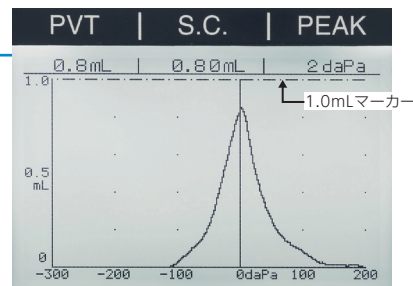

画面例

ピークに合わせてグラフスケールが変化するオートレンジ機能搭載。等価外耳道容積1.0mLに目安のマーカーが入ります。

プローブホルダ

プローブホルダは本体の左右どちらにでも取り付けられます。

印字例

印刷サイズは2種類から選択できます。

Small
 約50(縦)×57(横)mm
 Large
 約57(縦)×80(横)mm

www.rion.co.jp