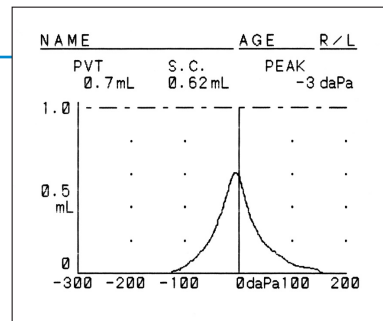

画面例

ピークに合わせてグラフスケールが変化するオートレンジ機能搭載。等価外耳道容積1.0mLに目安のマーカーが入ります。

プローブホルダ

プローブホルダは本体の左右どちらにでも取り付けられます。

印字例

印刷サイズは2種類から選択できます。

Small
 約50(縦)×57(横)mm
 Large
 約57(縦)×80(横)mm

www.rion.co.jp